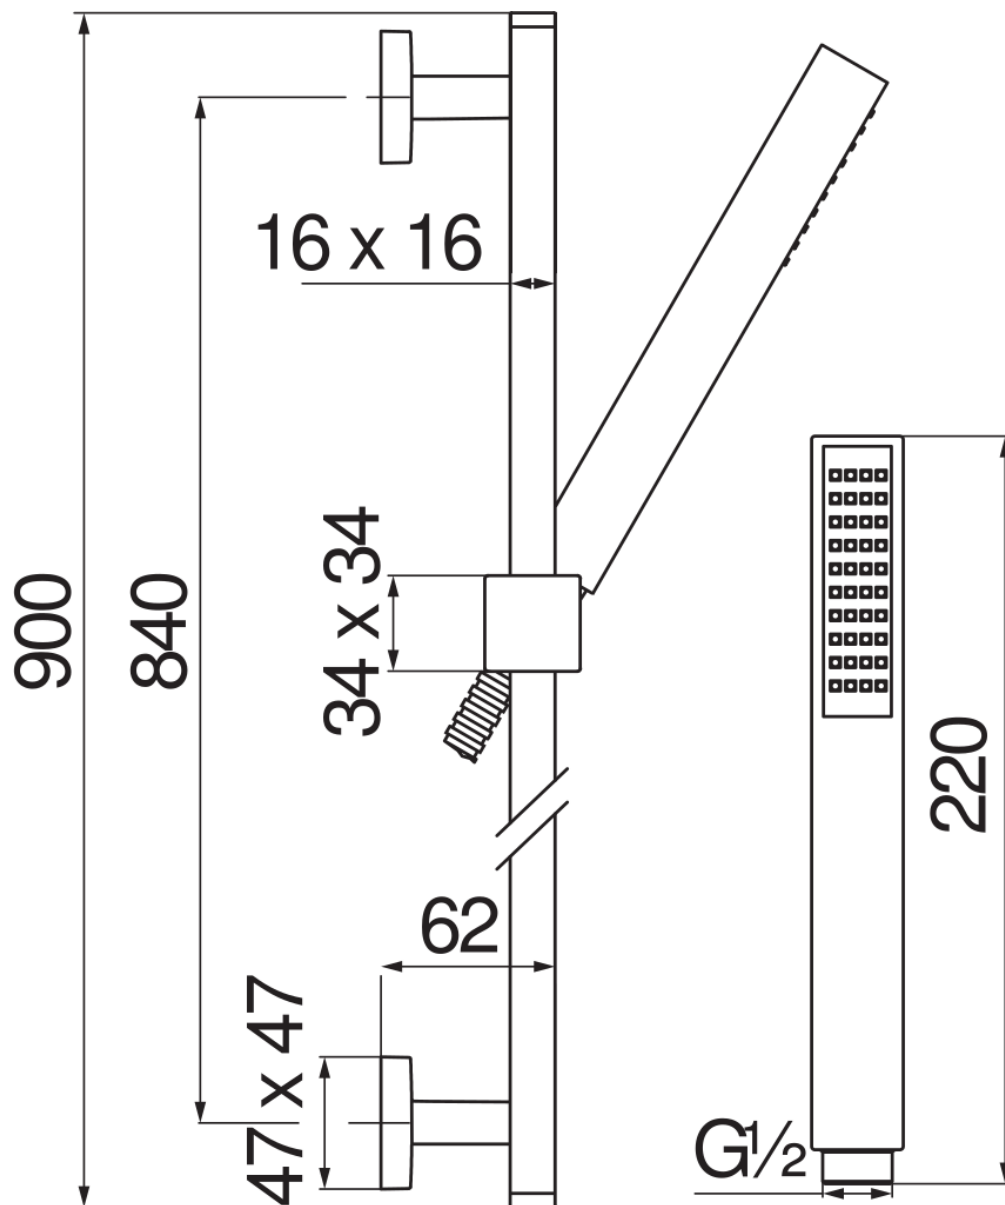

SPECIFICHE

Asta murale

Chrome

Supporto doccetta scorrevole e orientabile

Doccetta monogetto e flessibile 150 cm

Imballo: 1,36 kg

DIAGRAMMA DI PORTATA: ACQUA CALDA/FREDDA